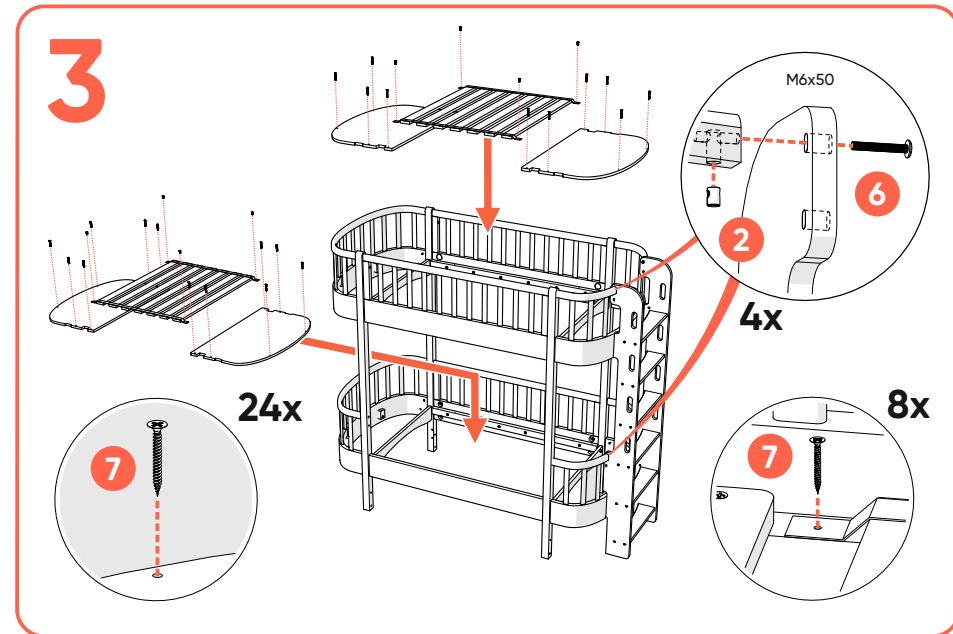

## односпальная кровать

# ellipse™ classic

двухъярусная кровать

# ellipse™ classic

двухъярусная кровать  
лестница спереди

- 1** x16
- 2** x32
- 3** x16
- 4** x16
- 5** M6x25 x2
- 6** M6x30 x8
- 7** M6x50 x6
- 8** x32
- 9** x16
- 10** x24
- 11** x16
- 12** x16
- 13** x1
- 14** M6x80 x16