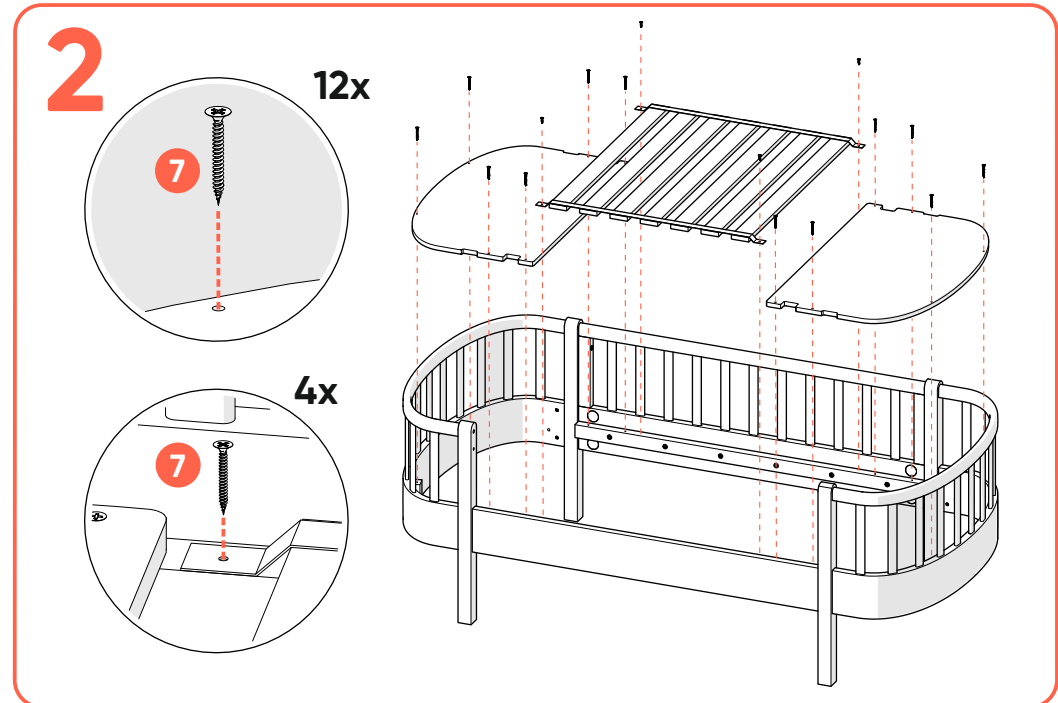

## односпальная кровать

# ellipse™ classic

двухъярусная кровать

# ellipse™ classic

двухъярусная кровать  
лестница спереди

- 1** x16
- 2** x32
- 3** x16
- 4** x16
- 5** M6x25 x2
- 6** M6x30 x8
- 7** M6x50 x6
- 8** x32
- 9** x16
- 10** x24
- 11** x16
- 12** x16
- 13** x1
- 14** M6x80 x16