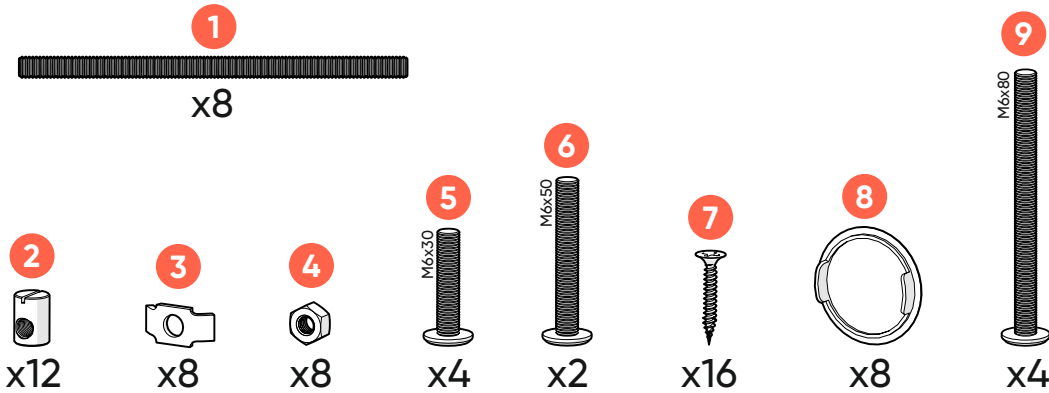

## односпальная кровать

# ellipse™ classic

двухъярусная кровать

# ellipse™ classic

двухъярусная кровать  
лестница спереди

- 1** x16
- 2** x32
- 3** x16
- 4** x16
- 5** M6x25 x2
- 6** M6x30 x8
- 7** M6x50 x6
- 8** x32
- 9** x16
- 10** x24
- 11** x16
- 12** x16
- 13** x1
- 14** M6x80 x16