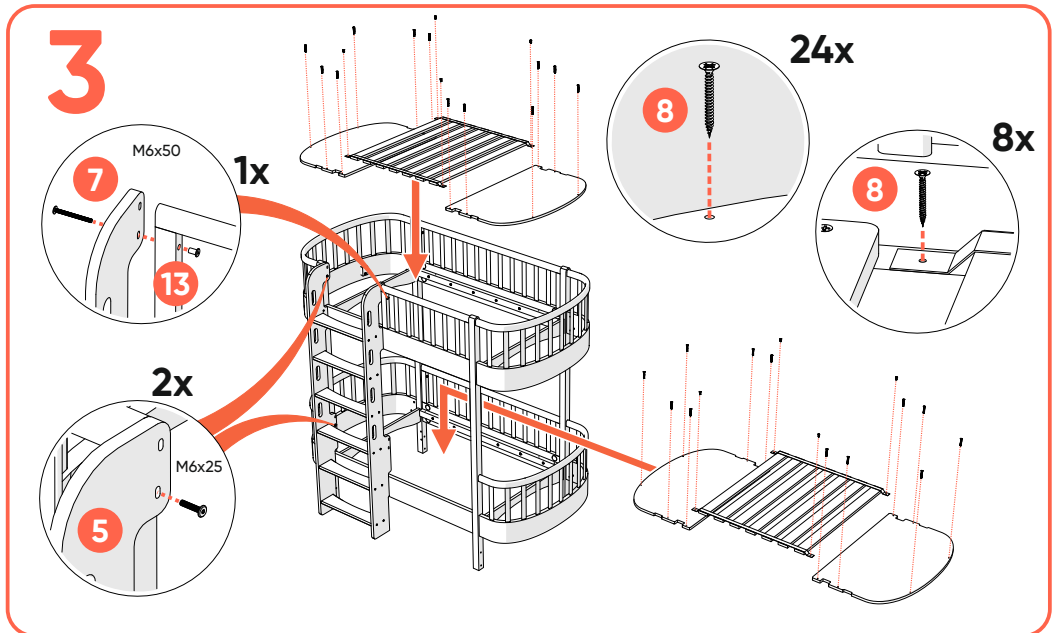

## односпальная кровать

# ellipse™ classic

двухъярусная кровать

# ellipse™ classic

двухъярусная кровать  
лестница спереди

- 1** x16
- 2** x32
- 3** x16
- 4** x16
- 5** M6x25 x2
- 6** M6x30 x8
- 7** M6x50 x6
- 8** x32
- 9** x16
- 10** x24
- 11** x16
- 12** x16
- 13** x1
- 14** M6x80 x16