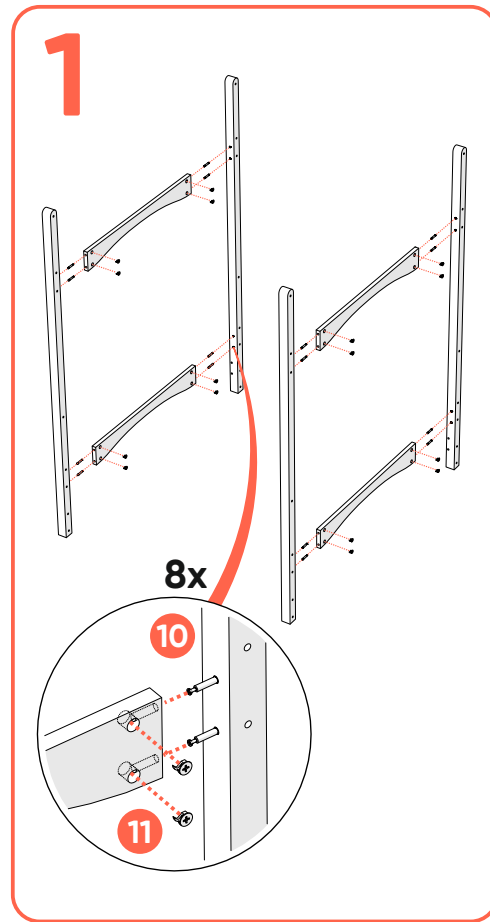

## односпальная кровать

# ellipse™ classic

двухъярусная кровать  
лестница спереди

- 1** x16
- 2** x32
- 3** x16
- 4** x16
- 5** M6x25 x2
- 6** M6x30 x8
- 7** M6x50 x6
- 8** x32
- 9** x16
- 10** x24
- 11** x16
- 12** x16
- 13** x1
- 14** M6x80 x16