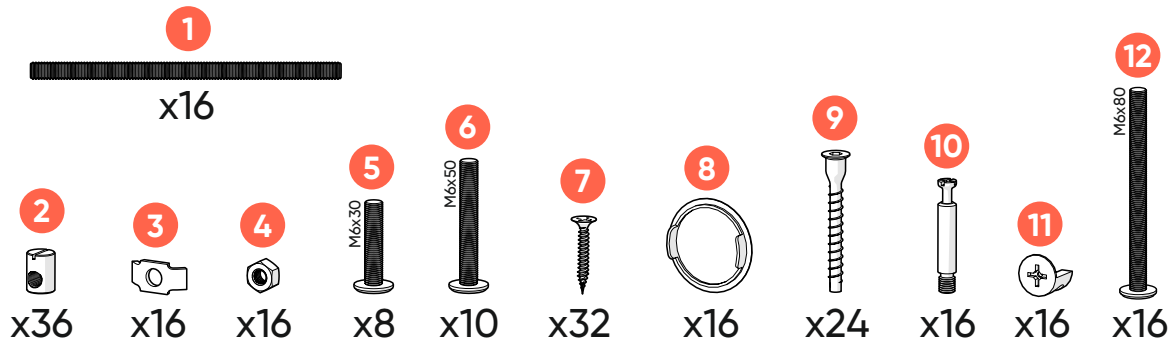

## односпальная кровать

# ellipse™ classic

двухъярусная кровать

# ellipse™ classic

двухъярусная кровать  
лестница спереди

- 1** x16
- 2** x32
- 3** x16
- 4** x16
- 5** M6x25 x2
- 6** M6x30 x8
- 7** M6x50 x6
- 8** x32
- 9** x16
- 10** x24
- 11** x16
- 12** x16
- 13** x1
- 14** M6x80 x16