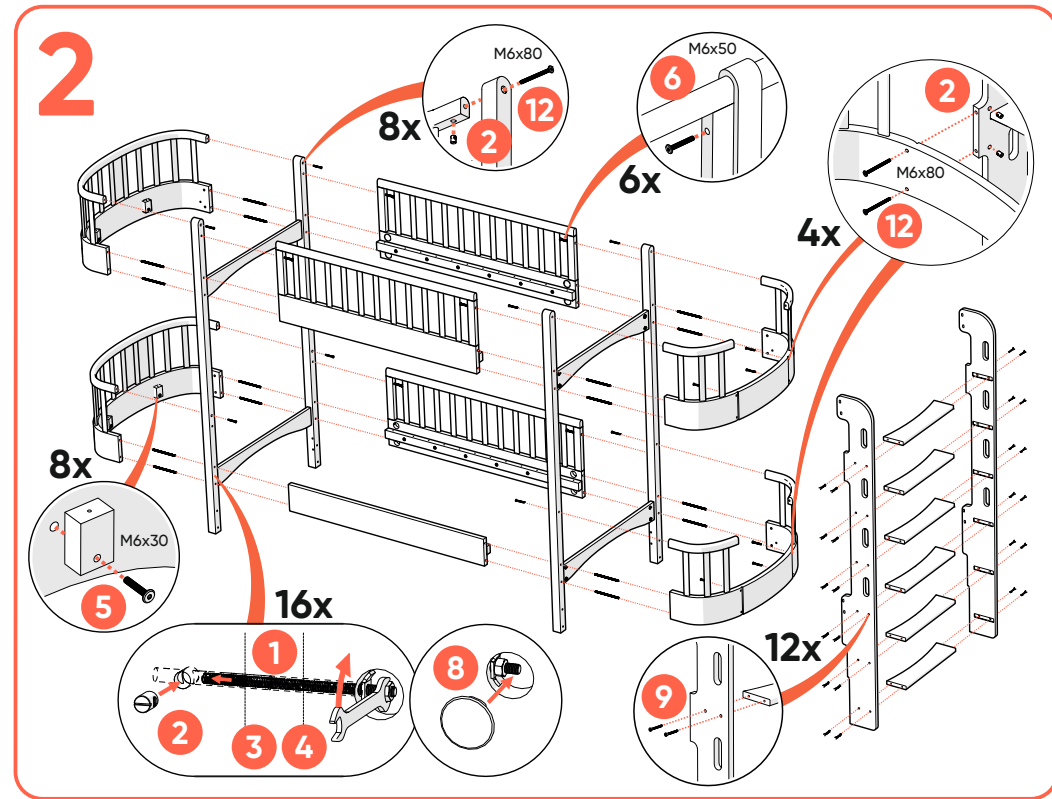

## односпальная кровать

# ellipse™ classic

двухъярусная кровать

# ellipse™ classic

двухъярусная кровать  
лестница спереди

- 1** x16
- 2** x32
- 3** x16
- 4** x16
- 5** M6x25 x2
- 6** M6x30 x8
- 7** M6x50 x6
- 8** x32
- 9** x16
- 10** x24
- 11** x16
- 12** x16
- 13** x1
- 14** M6x80 x16

## кровать-чердак