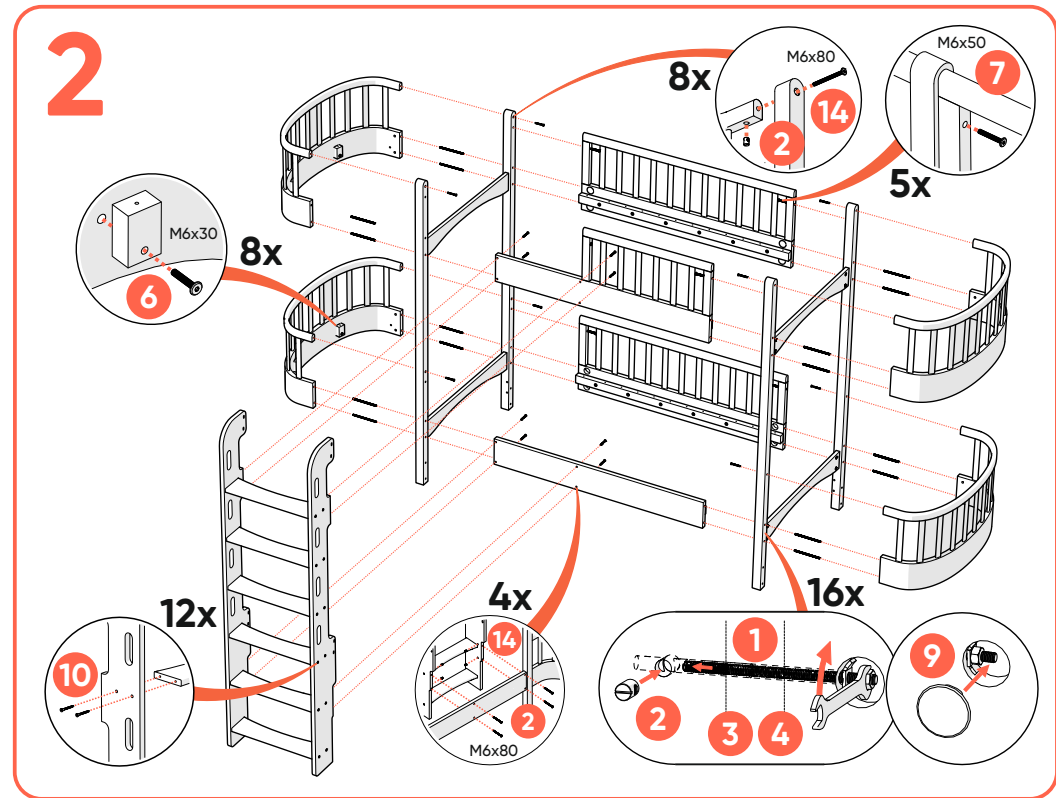

## односпальная кровать

# ellipse™ classic

двухъярусная кровать

# ellipse™ classic

двухъярусная кровать  
лестница спереди

- 1** x16
- 2** x32
- 3** x16
- 4** x16
- 5** M6x25 x2
- 6** M6x30 x8
- 7** M6x50 x6
- 8** x32
- 9** x16
- 10** x24
- 11** x16
- 12** x16
- 13** x1
- 14** M6x80 x16