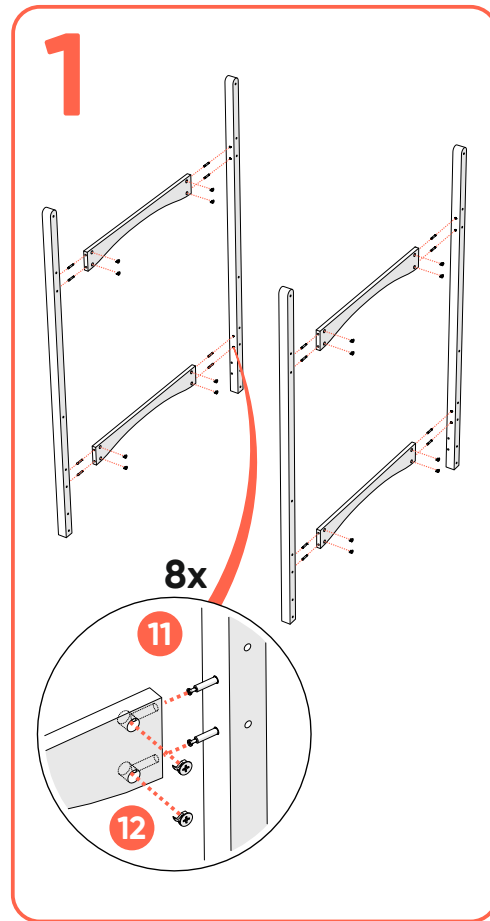

## односпальная кровать

# ellipse™ classic

двухъярусная кровать  
лестница спереди

- 1** x16
- 2** x32
- 3** x16
- 4** x16
- 5** M6x25 x2
- 6** M6x30 x8
- 7** M6x50 x6
- 8** x32
- 9** x16
- 10** x24
- 11** x16
- 12** x16
- 13** x1
- 14** M6x80 x16